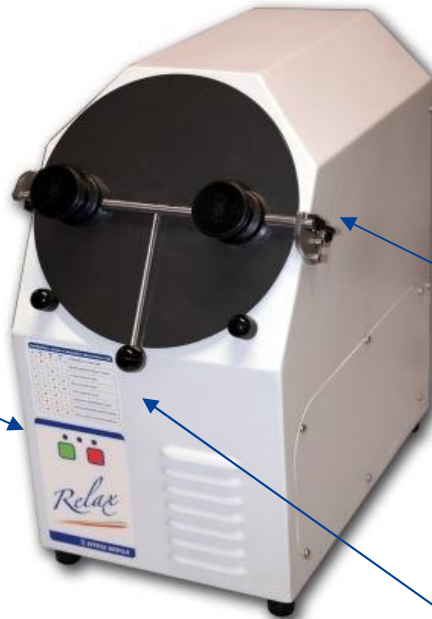

EFFEGI BREGA®

“RELAX”

- MACHINE À LAVER À TAMBOUR-

Le temps que vous perdez à nettoyer vos portes empreintes pourra être utilisé aujourd'hui pour d'autres activités grâce à la nouvelle "Relax". Cette machine à laver à tambour rotatif, grâce à un puissant jet d'eau froid, détache les alginates qui se trouvent sur les porte empreintes et les rend comme neufs. Commode, rapide et simple: cet appareil vous fera gagner du temps et de l'argent tout en vous fournissant des porte empreintes propres et à nouveau prêts à l'emploi.

Panneau de contrôle

Fonctions :

- Start.
- Stop
- 3 Led
- 3 voyants lumineux pour chaque led.
- Combinaison des couleurs et des positions pour signaler, de façon intuitive, l'état de fonctionnement ainsi que les anomalies de la machine.

Nettoyage des porte-empreintes

- Simple à utiliser: il suffit de mettre le porte-empreinte et d'appuyer sur START.
- Doté d'une carte électronique qui gère tous les services elle donne des informations grâce aux led.
- Appareil à usage professionnel.

Tambour de chargement rotatif

Il peut contenir jusqu'à 6 porte empreintes.

Récupérateur de déchets

- La vidange se fait directement dans l'évier de la table. Pour éviter tout problème d'obturation, les alginates qui se sont détachés du porte-empreinte sont recueillis grâce à un récupérateur prévu à cet effet.